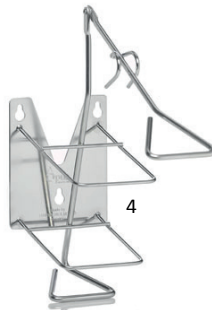

DAX Dispenserlösningar

DAX Mobila Dispenser

DAX Mobila dispenser kan fästas på de flesta släta underlag som t.ex. sänggavlar, väggar, städvagnar etc. Dispensern underlättar att på ett enkelt sätt flytta flaskor mellan olika ställen i ett rum. Väggfästet monteras på önskad plats, sedan flyttas trådkorgen och flaskan mellan olika fästen. Material: Rostfri stål

1. Rostfri mobil dispenser för fyrkantiga 600 ml flaskor. Mått: ca 7,5x9,5x9,5 cm. Art.nr C146
2. Rostfri mobil dispenser för runda 1-liters flaskor. Mått: ca 9,3x10,3x11,8 cm Art.nr C147
3. Rostfri mobil hållare till IPA röret: Mått: ca 11,8x15x 21,5 cm Art.nr 148-1

DAX Väggdispenser

DAX Väggdispenser skruvas enkelt upp på väggen med medföljande skruvar. Väggdispensers arm underlättar vid dosering. Material: Rostfri stål

4. Rostfri väggdispenser med arm för 600 ml flaskor. Mått: 9x12x23 cm. Art.nr 133-1
5. Rostfri väggdispenser med arm för 1-liters dispensopac flaskor. Mått: 9x8,7x18,5 cm. Art.nr C135
6. Rostfri sängdispenser för 600 ml flaskor. Mått: 7,5x11x11,4 Art.nr 136-1