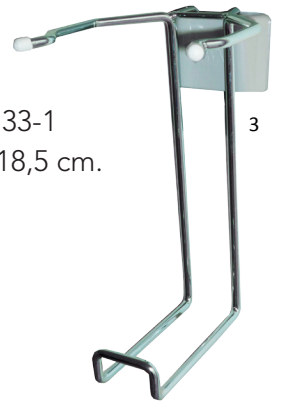

DAX Dispenserlösningar

DAX Mobila Dispenser

DAX Mobila dispenser kan fästas på de flesta släta underlag som t.ex. sänggavlar, väggar, städvagnar etc. Dispensern underlättar att på ett enkelt sätt flytta flaskor mellan olika ställen i ett rum. Väggfästet monteras på önskad plats, sedan flyttas trådkorgen och flaskan mellan olika fästen. Material: Rostfri stål

1. Rostfri mobil dispenser för fyrkantiga 600 ml flaskor. Mått: ca 7,5x9,5x9,5 cm. Art.nr C146
2. Rostfri mobil dispenser för runda 1-liters flaskor. Mått: ca 9,3x10,3x11,8 cm Art.nr C147
3. Rostfri mobil hållare till IPA röret: Mått: ca 11,8x15x 21,5 cm Art.nr 148-1

DAX Väggdispenser

DAX Väggdispenser skruvas enkelt upp på väggen med medföljande skruvar. Väggdispensers arm underlättar vid dosering. Material: Rostfri stål

4. Rostfri väggdispenser med arm för 600 ml flaskor. Mått: 9x12x23 cm. Art.nr 133-1
5. Rostfri väggdispenser med arm för 1-liters dispensopac flaskor. Mått: 9x8,7x18,5 cm. Art.nr C135
6. Rostfri sängdispenser för 600 ml flaskor. Mått: 7,5x11x11,4 Art.nr 136-1